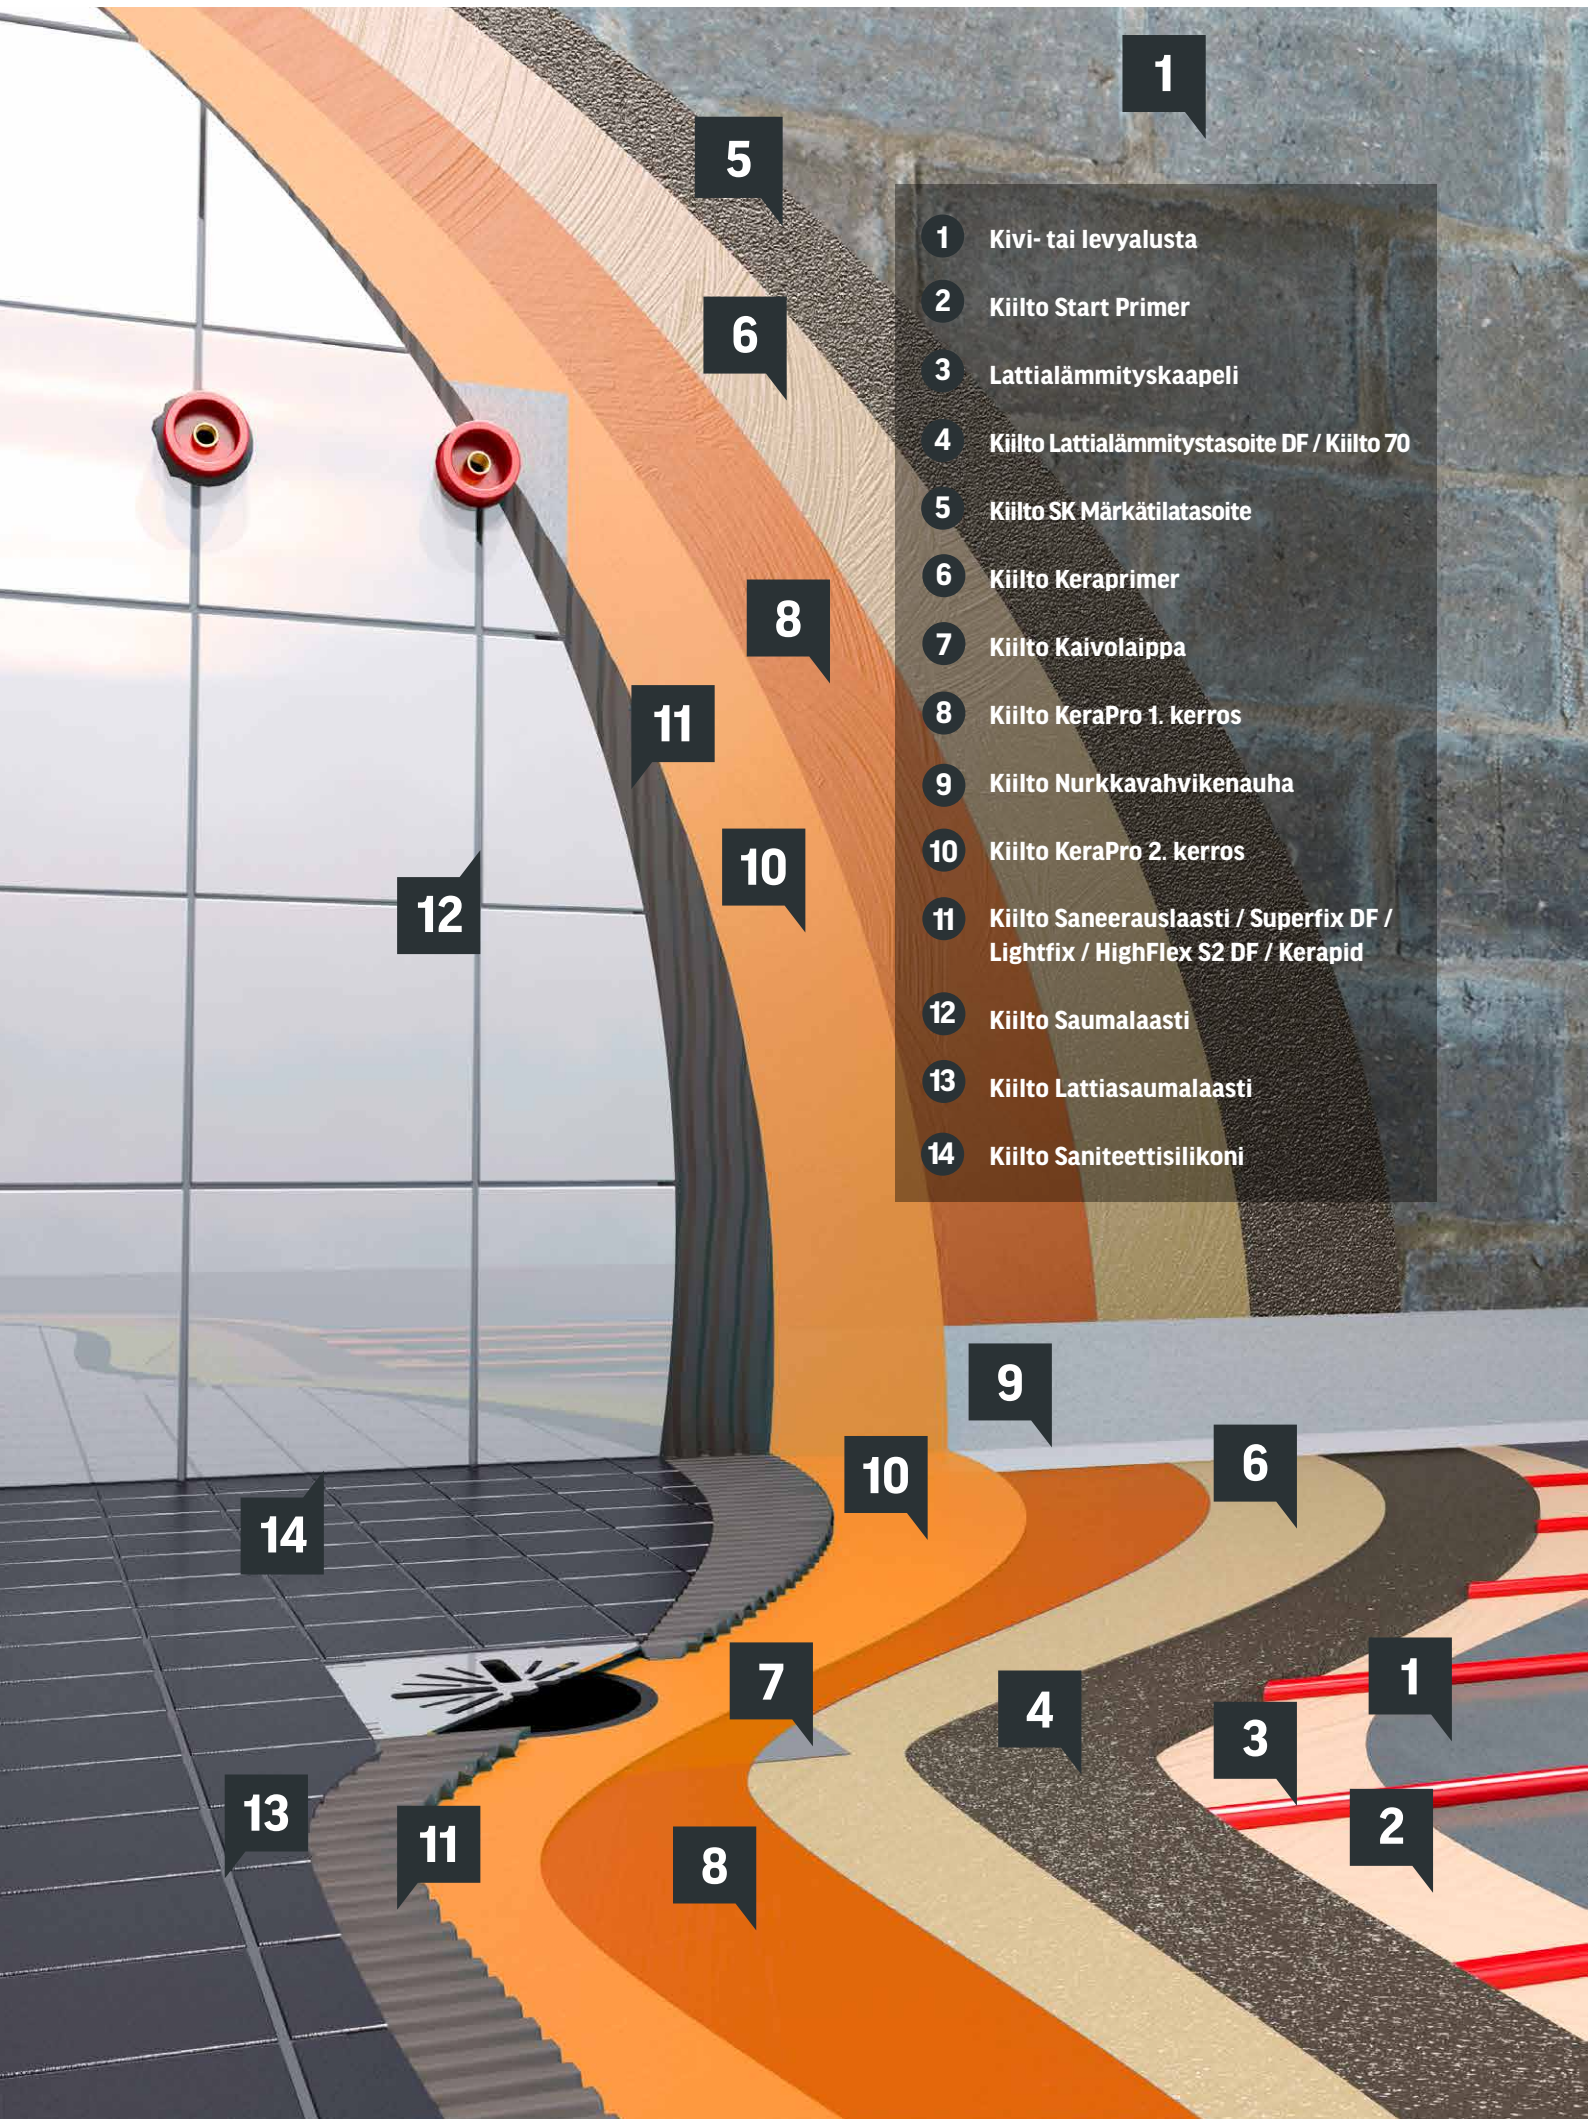

# JÄRJESTELMÄN ESIMERKKIRAKENNE

- 1 Kivi- tai levyalusta
- 2 Kiilto Start Primer
- 3 Lattialämmityskaapeli
- 4 Kiilto Lattialämmitystasoite DF / Kiilto 70
- 5 Kiilto SK Märkätilatasoite
- 6 Kiilto Keraprimer
- 7 Kiilto Kaivolaippa
- 8 Kiilto KeraPro 1. kerros
- 9 Kiilto Nurkkavahvikenauha
- 10 Kiilto KeraPro 2. kerros
- 11 Kiilto Saneerauslaasti / Superfix DF / Lightfix / HighFlex S2 DF / Kerapid
- 12 Kiilto Saumalaasti
- 13 Kiilto Lattiasaumalaasti
- 14 Kiilto Saniteettisilikoni